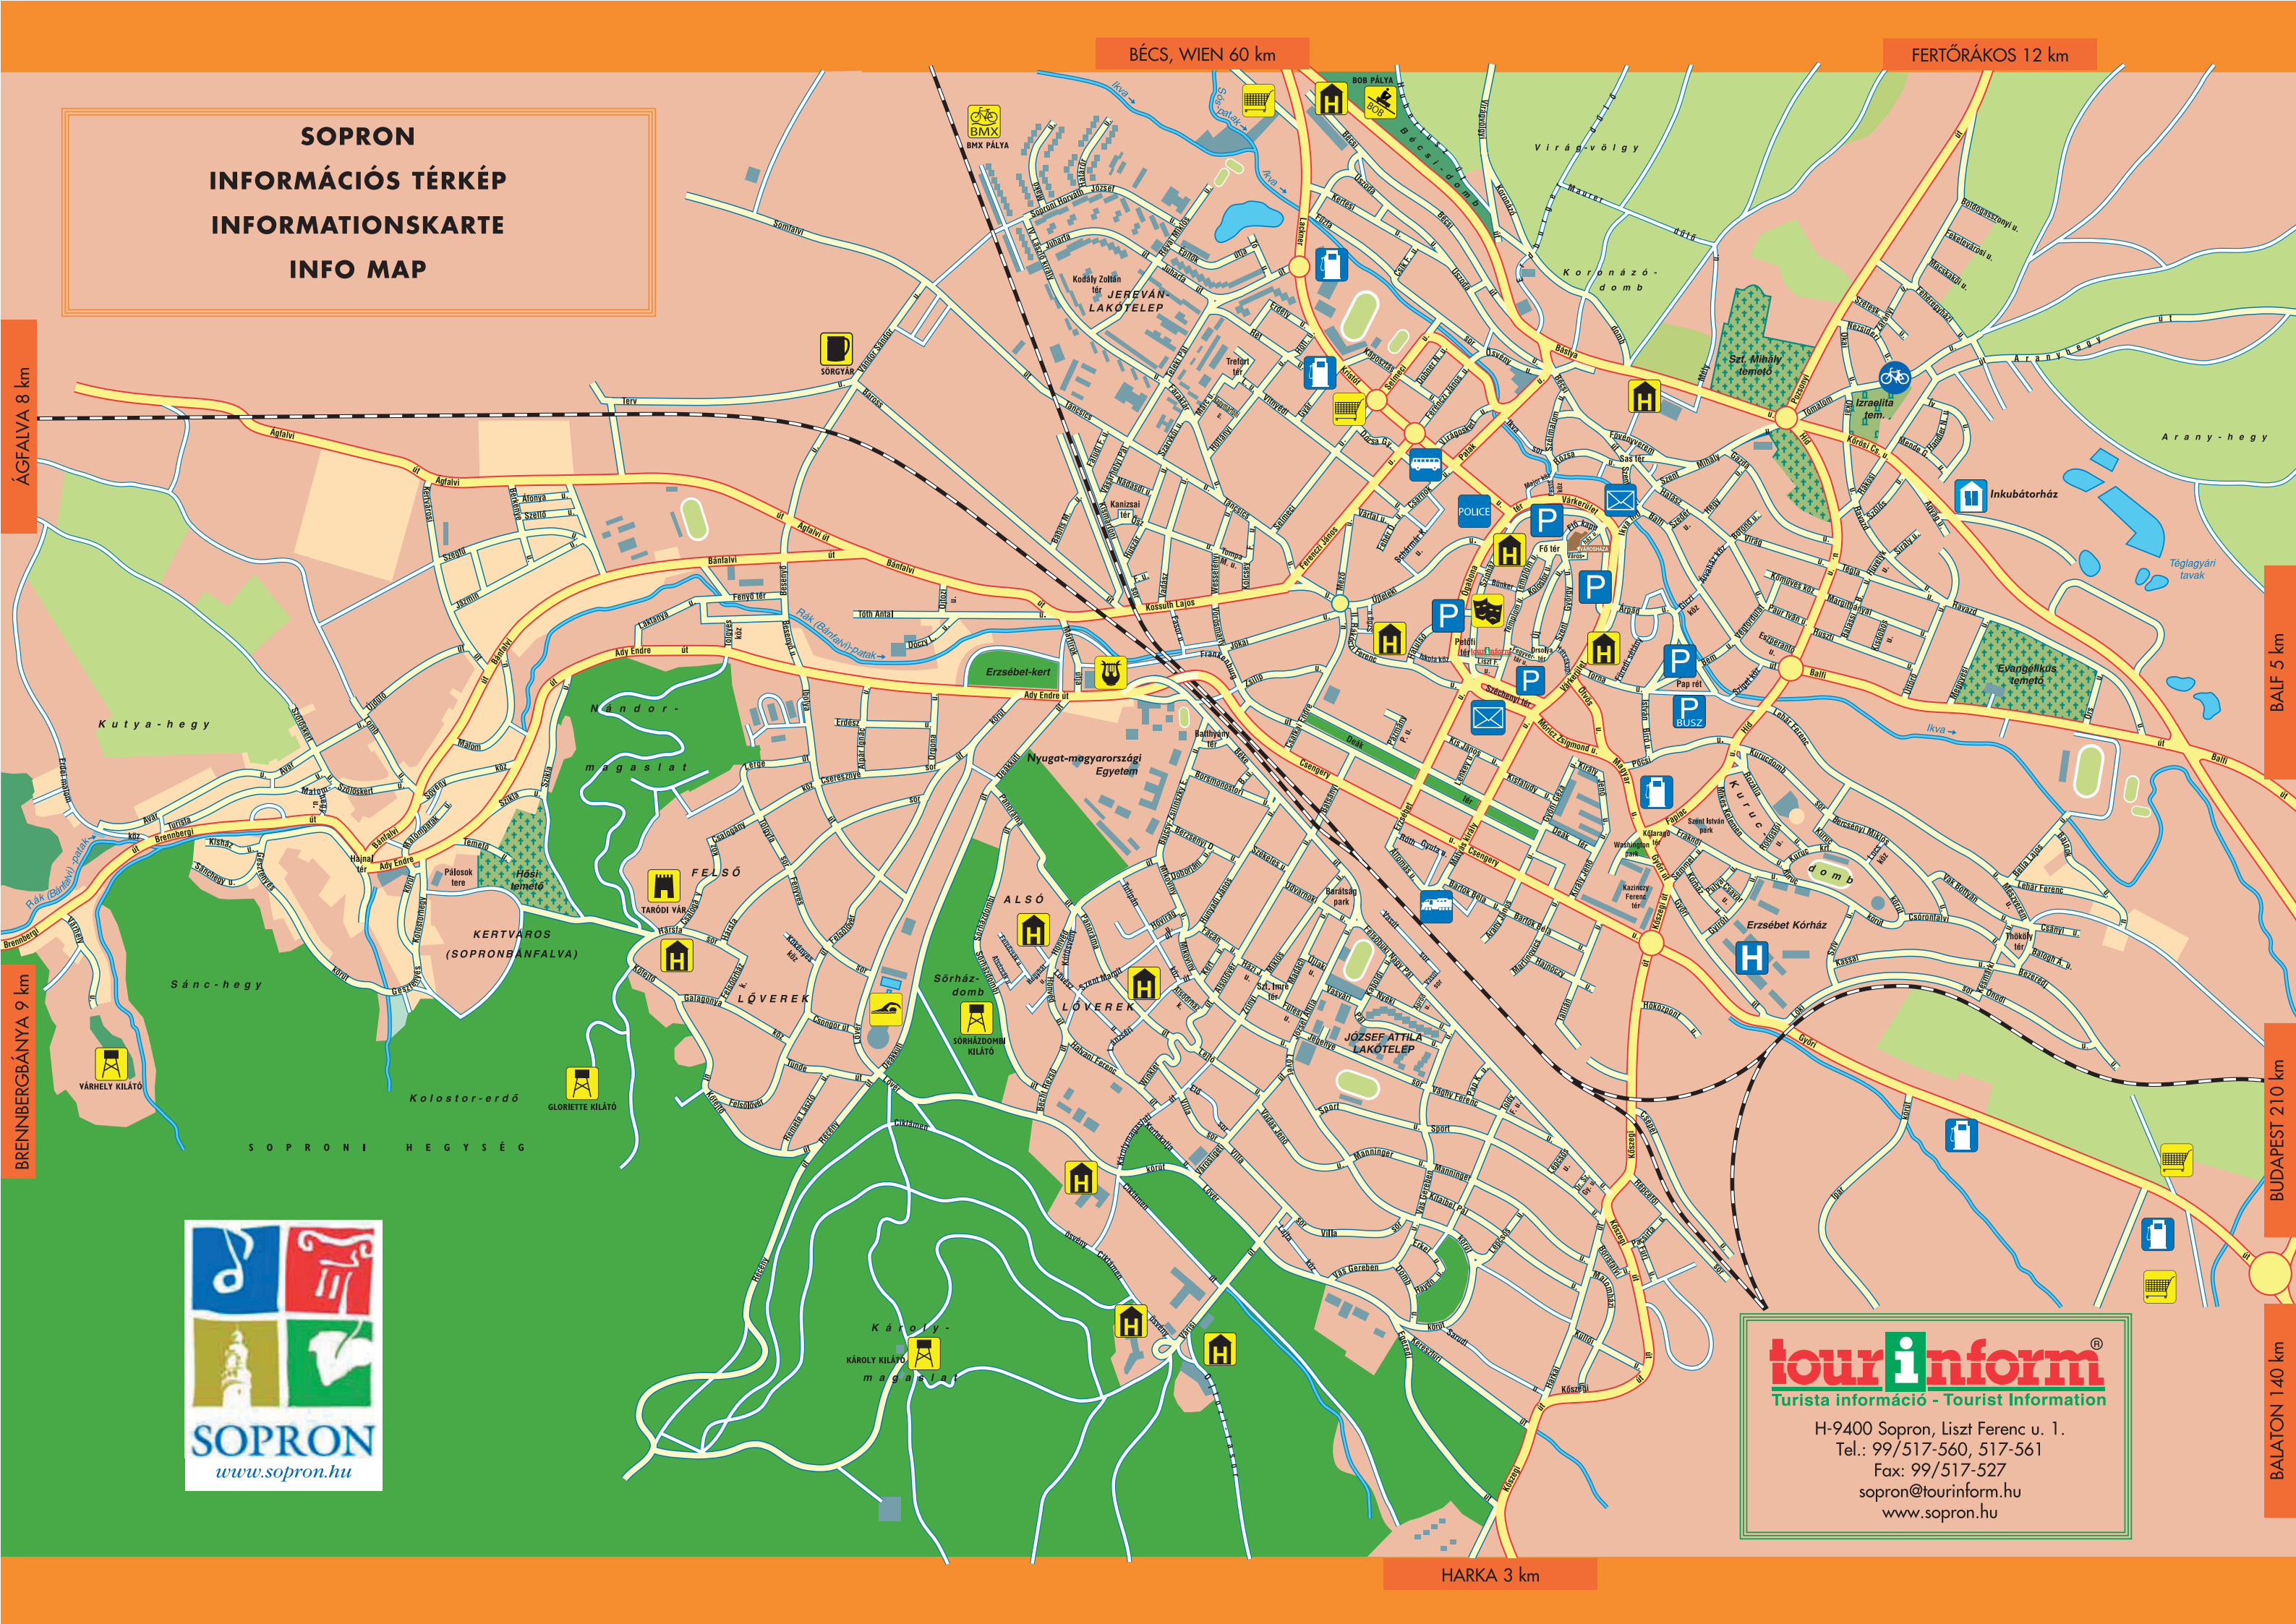

BÉCS, WIEN 60 km

FERTŐRÁKOS 12 km

SOPRON
INFORMÁCIÓS TÉRKÉP
INFORMATIONSKARTE
INFO MAP

ÁGFALVA 8 km

BRENNBERGBÁNYA 9 km

BALF 5 km

BUDAPEST 210 km

BALATON 140 km

tourinform
 Turista információ - Tourist Information
 H-9400 Sopron, Liszt Ferenc u. 1.
 Tel.: 99/517-560, 517-561
 Fax: 99/517-527
 sopron@tourinform.hu
 www.sopron.hu

HARKA 3 km